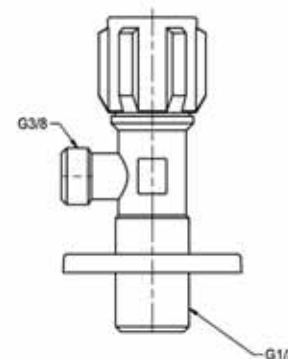

יתרונות

- הברז מיוצר על ידי חברה אמריקאית ותיקה ומובילה בתחום.
- עומד בדרישות התקן הישראלי 5452 לשימוש במי שתיה
- חומרי מבנה תיקניים ובאיכות גבוהה HEAVY DUTY
- מנגנון הפעלה אמין לאורך שנים
- גוף מצופה כרום ניקל מלוטש
- ידית הפעלה ארגונומית חזקה במיוחד ונוחה להפעלה
- רוזטת כיסוי בקוטר גדול במיוחד לכיסוי נרחב
- תברגים תיקניים וארוכים להברגה נוחה
- מבנה הברז ארוך חוסך שימוש במאריכי נחושת
- עיצוב אטרקטיבי לשימוש חיצוני

רחוב ויצמן 28 קדימה ת.ד. 14617 6092000
טל: 050-4565137 • פקס: 09-7726366
ran@alpharo.co.il
www.alpharo.co.il