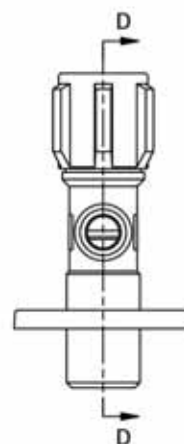

יתרונות

- הברז מיוצר על ידי חברה אמריקאית ותיקה ומובילה בתחום.
- עומד בדרישות התקן הישראלי 5452 לשימוש במי שתיה
- חומרי מבנה תיקניים ובאיכות גבוהה HEAVY DUTY
- מנגנון הפעלה אמין לאורך שנים
- גוף מצופה כרום ניקל מלוטש
- ידית הפעלה ארגונומית חזקה במיוחד ונוחה להפעלה
- רוזטת כיסוי בקוטר גדול במיוחד לכיסוי נרחב
- תברגים תיקניים וארוכים להברגה נוחה
- מבנה הברז ארוך חוסך שימוש במאריכי נחושת
- עיצוב אטרקטיבי לשימוש חיצוני

רחוב ויצמן 28 קדימה ת.ד. 14617 6092000
טל: 050-4565137 • פקס: 09-7726366
ran@alpharo.co.il
www.alpharo.co.il