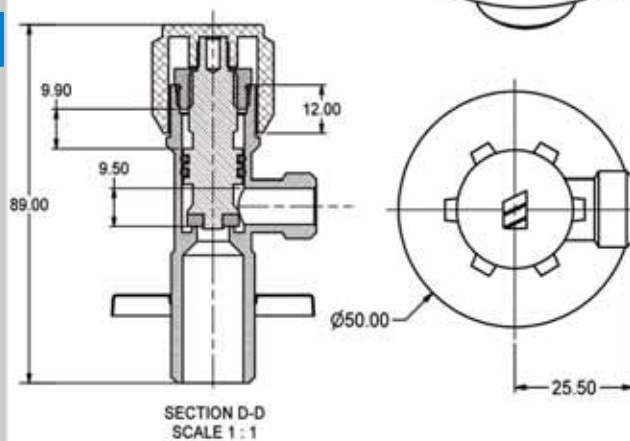

יתרונות

- הברז מיוצר על ידי חברה אמריקאית ותיקה ומובילה בתחום.
- עומד בדרישות התקן הישראלי 5452 לשימוש במי שתיה
- חומרי מבנה תיקניים ובאיכות גבוהה HEAVY DUTY
- מנגנון הפעלה אמין לאורך שנים
- גוף מצופה כרום ניקל מלוטש
- ידית הפעלה ארגונומית חזקה במיוחד ונוחה להפעלה
- רוזטת כיסוי בקוטר גדול במיוחד לכיסוי נרחב
- תברגים תיקניים וארוכים להברגה נוחה
- מבנה הברז ארוך חוסך שימוש במאריכי נחושת
- עיצוב אטרקטיבי לשימוש חיצוני

רחוב ויצמן 28 קדימה ת.ד. 14617 6092000
טל: 050-4565137 • פקס: 09-7726366
ran@alpharo.co.il
www.alpharo.co.il