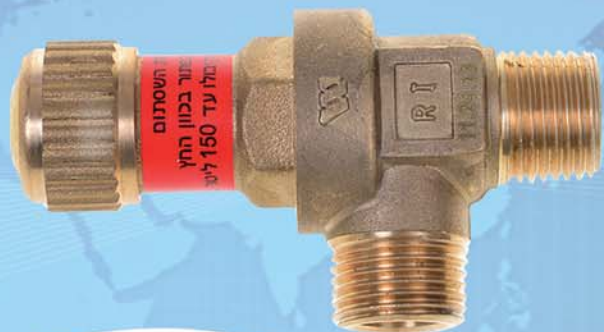

יתרונות

- השסתום מיוצר על ידי חברה אמריקאית ותיקה ומובילה בתחום.
- חומרי מבנה תיקניים ובאיכות גבוהה HEAVY DUTY
- השסתום מיועד לפריקת לחץ יתר מדודים
- לשסתום מנגנון בדיקת תקינות
- השסתום בנוי מסגסוגת פליז DZR cw602n
- השסתום מיועד לדודים בעלי נפח עד 150 ליטר
- השסתום בעל אישור התאמה לשימוש במי שתיה על פי תקן 5452
- השסתום בעל אישורי בדיקה עבור כל מנת יצור ממכון התקנים
- תבריגים תיקניים
- איכות ללא פשרות

רחוב ויצמן 28 קדימה ת.ד. 14617 6092000
טל: 050-4565137 • פקס: 09-7726366
ran@alpharo.co.il
www.alpharo.co.il