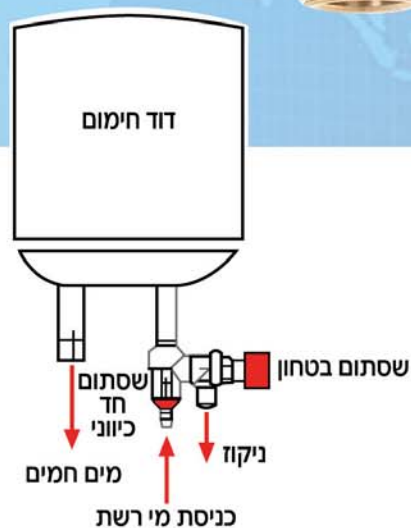

יתרונות

- השסתום מיוצר על ידי חברה אמריקאית ותיקה ומובילה בתחום.
- חומרי מבנה תיקניים ובאיכות גבוהה HEAVY DUTY
- השסתום מיועד לפריקת לחץ יתר מדודים
- לשסתום מנגנון בדיקת תקינות
- השסתום בנוי מסגסוגת פליז DZR cw602n
- השסתום מיועד לדודים בעלי נפח עד 150 ליטר
- השסתום בעל אישור התאמה לשימוש במי שתיה על פי תקן 5452
- השסתום בעל אישורי בדיקה עבור כל מנת יצור ממכון התקנים
- תבריגים תיקניים
- איכות ללא פשרות

רחוב ויצמן 28 קדימה ת.ד. 14617 6092000
טל: 050-4565137 • פקס: 09-7726366
ran@alpharo.co.il
www.alpharo.co.il