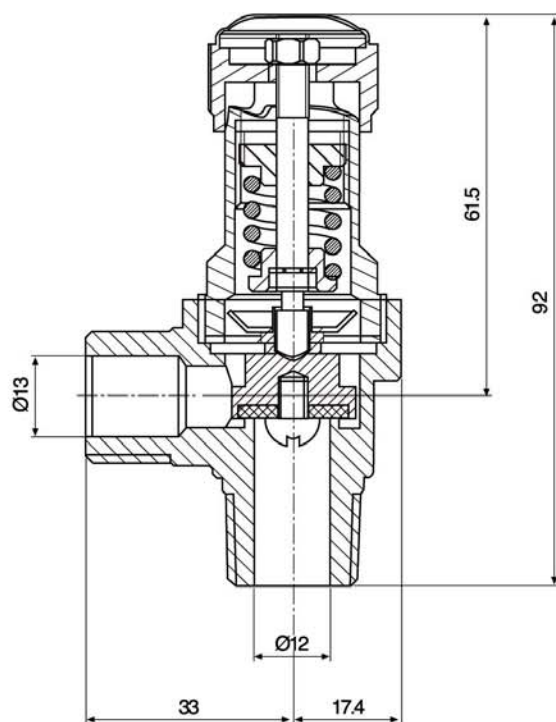

יתרונות

- השסתום מיוצר על ידי חברה אמריקאית ותיקה ומובילה בתחום.
- חומרי מבנה תיקניים ובאיכות גבוהה HEAVY DUTY
- השסתום מיועד לפריקת לחץ יתר מדודים
- לשסתום מנגנון בדיקת תקינות
- השסתום בנוי מסגסוגת פליז DZR cw602n
- השסתום מיועד לדודים בעלי נפח עד 150 ליטר
- השסתום בעל אישור התאמה לשימוש במי שתיה על פי תקן 5452
- השסתום בעל אישורי בדיקה עבור כל מנת יצור ממכון התקנים
- תבריגים תיקניים
- איכות ללא פשרות

רחוב ויצמן 28 קדימה ת.ד. 14617 6092000
טל: 050-4565137 • פקס: 09-7726366
ran@alpharo.co.il
www.alpharo.co.il